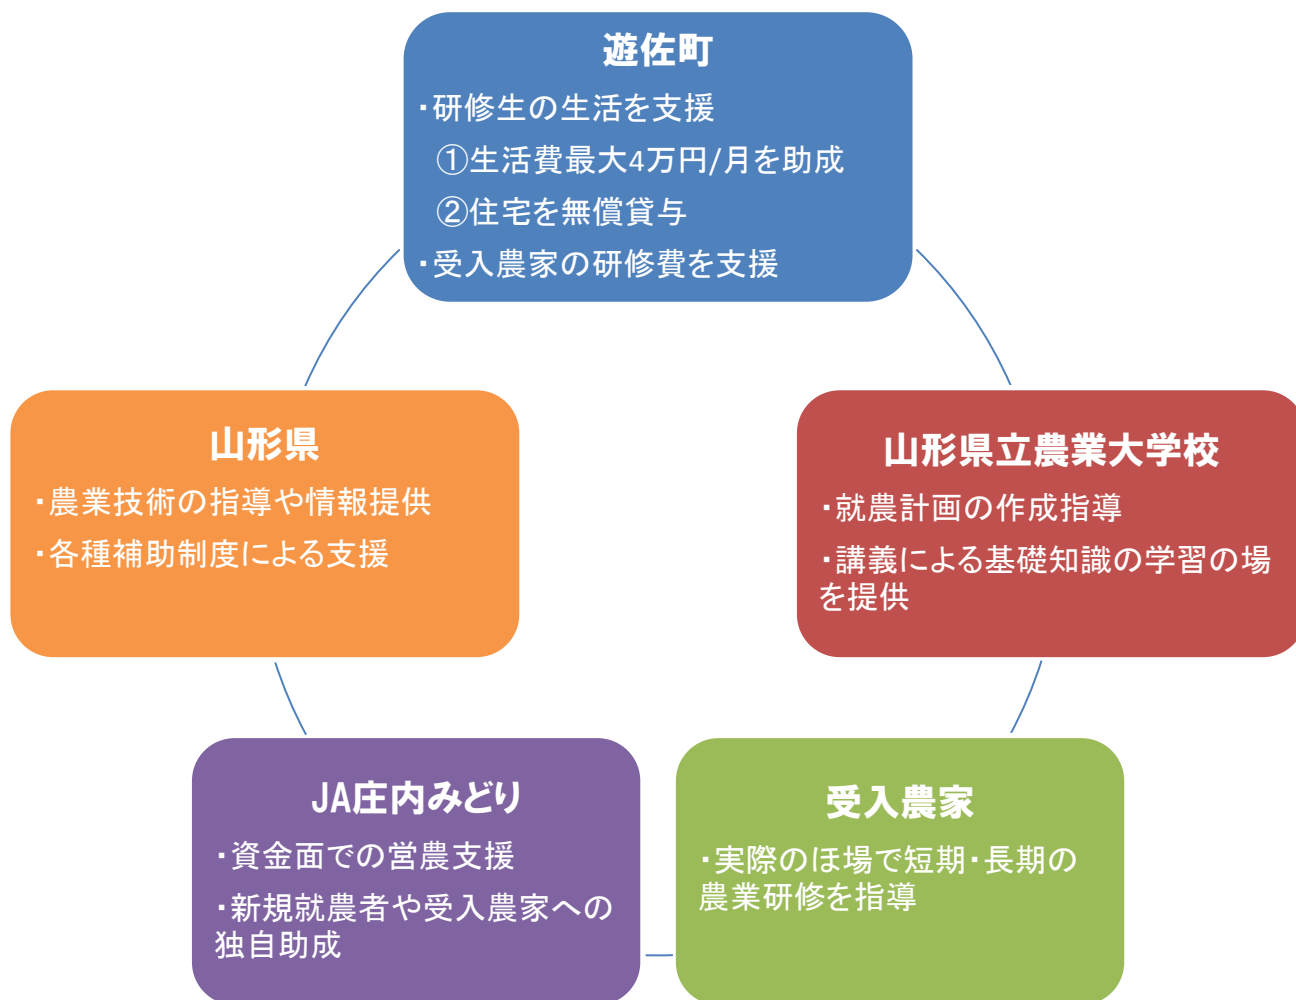

遊佐町で農業を始めたい皆さんを応援します！

【遊佐町チャレンジファーム設立の目的】

農業を始めたい、試してみたいけれど、どう始めたらいいかわからない。そんな方の農業を始めるキッカケになりたいとの思いで”遊佐町チャレンジファーム”を作りました。

農業のノウハウ、農地の用意、住まいをチャレンジファームが全力でサポートします。まずは試してみたい方、将来は農家として独立したい方のチャレンジをオール遊佐で応援します。

【研修生のメリット】

その1 安心して学べる

地元の優れた農業経営者のもとで、1年～2年じっくり時間をかけて現場の農業を学べます。農地での実践研修のほか、農業大学校で基礎知識の学習も行います。

また、3か月～6か月程度の短期の研修にも対応します。

その2 安心して暮らせる

長期間研修を受ける場合でも、青年就農給付金(年間150万円)を受け取りながら安心して生活することができます。

さらに遊佐町では独自に研修生の生活支援を行うほか、空き家住宅を活用し住まいを無償で提供します。

【受入農家のメリット】

若い労働力を取り入れることで、負担軽減、経費削減、作付面積の拡大が可能になります。研修にかかる経費の一部を町が負担するほか、研修生への手当等の必要はありません。

【問い合わせ】

山形県遊佐町役場 産業課 農業振興係

TEL: 0234-72-5882

FAX: 0234-72-5896

E-MAIL: nousin@town.yuza.yamagata.jp